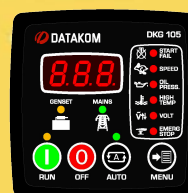

OFERTA PROMOTIONALA

August - Septembrie
2014

GENERATOR DE CURENT CU PANOU DE AUTOMATIZARE **BXS 6000 AVR**

Generator de curent:

Putere maxima	(KVA/KW)	7,0/5,5
Tensiune / Frecventa	(V /Hz)	230 /50
Curent maxim	(A)	30
Motor		R420
Tip		Benzina, OHV, 4 timpi
Putere motor	(CP)	14
Capacitate cilindrica	(cm ³)	420
Rezervor combustibil	(litri)	25
Dimensiuni (LxIxH)	(mm)	683x540x542
Starter		Electric/Manual
Greutate	(kg)	87

Panou de automatizare si control MA105

- porneste si opreste generatorul de curent in cazul avariei retelei electrice principale; transfera sarcina in mod automat de la retea, respectiv la generator;
- monitorizeaza si afiseaza parametri retea principala;
- monitorizeaza si afiseaza parametrii generatorului;
- supravegheaza si incarca bateria generatorului;
- alarme cu afisare LED
- soc automat inclus dotat cu termostat si program vara/iarna